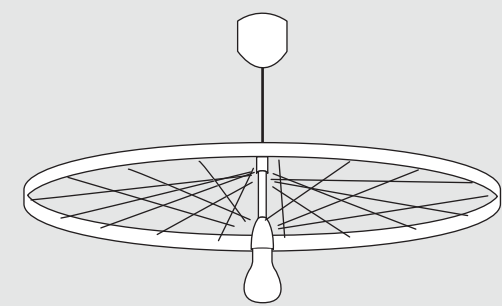

177cm  
69.7in

52cm  
20.8in

# CIRCLE EYE

Floor lamp

63cm  
24.8in

# CIRCLE EYE

Wall lamp

63cm  
24.8in